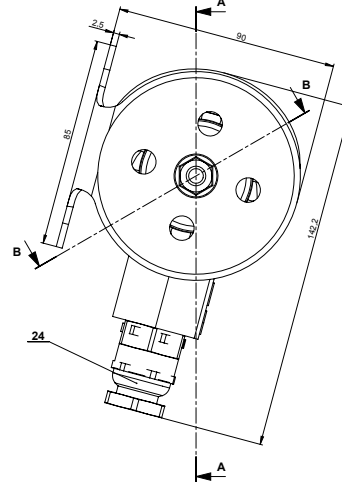

1. Cihazın dalma boyu
2. İstenilen kontak sayısı ve yerleri
3. Akışkan tipi (Yağ, yakıt, su)
4. Akışkan sıcaklığı

Boyutlar	
AU-21 (Dişli) BSP veya NPT	BOY (mm)
3/8" ve üzeri	100 ile 3000 arasındaki ölçüler için geçerlidir.

* Farklı boy, bağlantı, basınç ve uygulamalar için lütfen satış ekibimize danışınız.

AU-21 ROTLU SEVİYE ŞALTERİ

IP68+EX PROOF KAFES KORUMALI TEST KOLLU SEVİYE ŞALTERİ

No	Parça Adı	Malzeme Listesi
1	Alt Flanş Vidası	AISI 304
2	Flanş Somunu	AISI 304
3	Şamandıra Magneti	
4	Yaylı Rondela	Yay Çeliği
5	Şamandıra Başlığı	AISI 316L
6	Şamandıra Borusu	AISI 304
7	Seviye Borusu	AISI 304
8	Makaron	
9	Switch	
10	Dişli	AISI 304
11	Rondela	Alüminyum
12	Bağlantı Parçası	AISI 303

No	Parça Adı	Malzeme Listesi
13	Kauçuk Conta	
14	Conta	AISI 304
15	Kablo	Ø 0.25
16	Alt Flanş	AISI 304
17	Alt Flanş Bağlantısı	AISI 304
18	Koruma Borusu	AISI 304
19	Üst Flanş	AISI 304
20	Üst Flanş Bağlantısı	AISI 304
21	Test Kolu	AISI 304
22	Kulp	Bakalit
23	Başlık	
24	Kablo Rakoru	