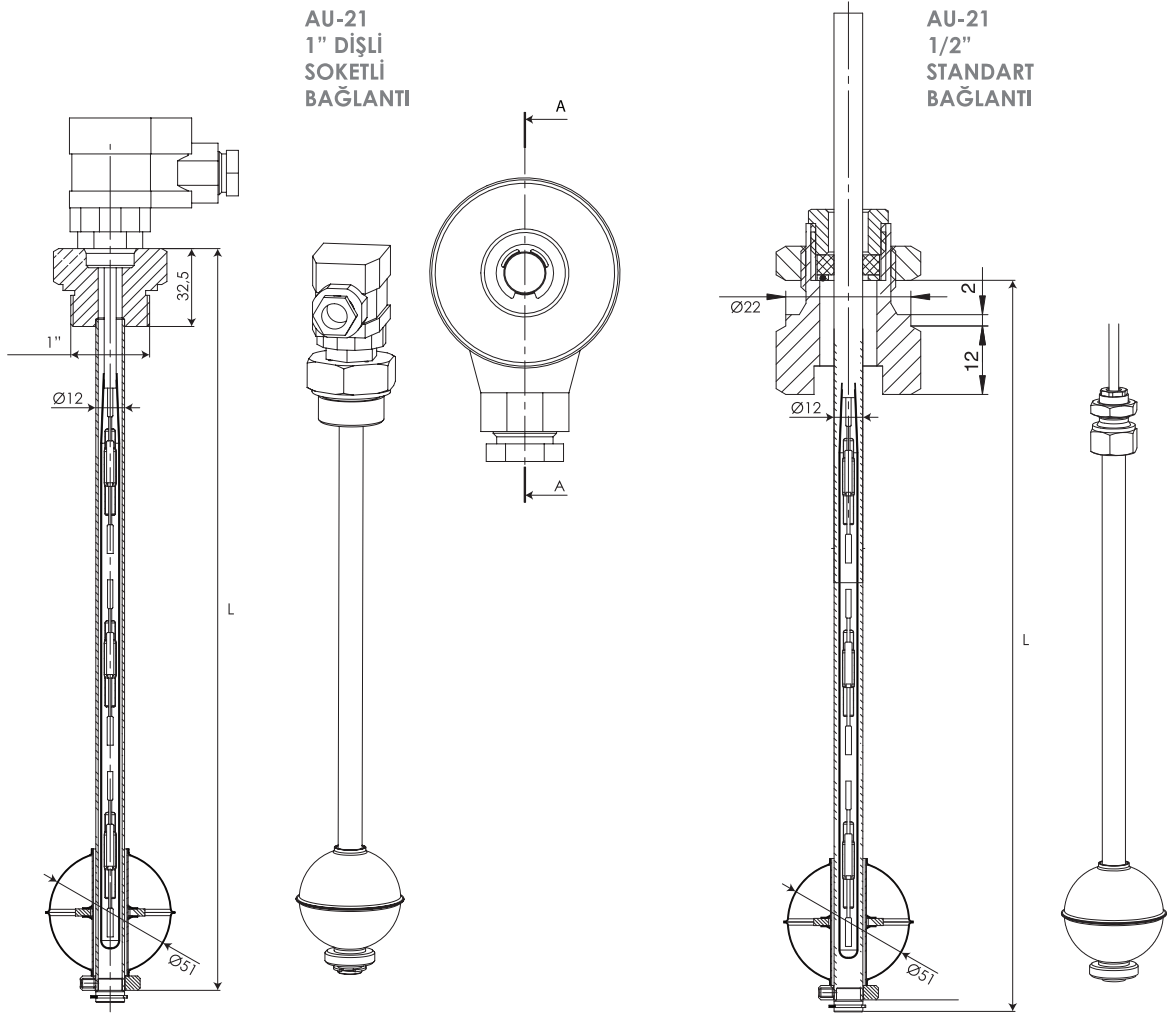

1. Cihazın dalma boyu
2. İstenilen kontak sayısı ve yerleri
3. Akışkan tipi (Yağ, yakıt, su)
4. Akışkan sıcaklığı

Boyutlar	
AU-21 (Dişli) BSP veya NPT	BOY (mm)
3/8" ve üzeri	100 ile 3000 arasındaki ölçüler için geçerlidir.