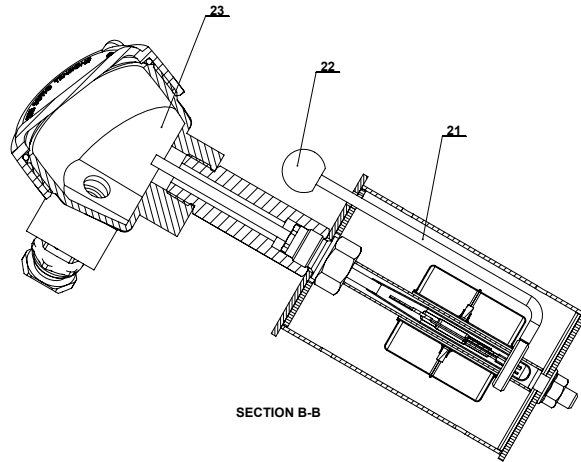

1. Cihazın dalma boyu
2. İstenilen kontak sayısı ve yerleri
3. Akışkan tipi (Yağ, yakıt, su)
4. Akışkan sıcaklığı

Boyutlar	
AU-21 (Dişli) BSP veya NPT	BOY (mm)
3/8" ve üzeri	100 ile 3000 arasındaki ölçüler için geçerlidir.

* Farklı boy, bağlantı, basınç ve uygulamalar için lütfen satış ekibimize danışınız.

AU-21 ROTLU SEVİYE ŞALTERİ

IP68+EX PROOF KAFES KORUMALI TEST KOLLU SEVİYE ŞALTERİ

No	Parça Adı	Malzeme Listesi
1	Alt Flanş Vidası	AISI 304
2	Flanş Somunu	AISI 304
3	Şamandıra Magneti	
4	Yaylı Rondela	Yay Çeliği
5	Şamandıra Başlığı	AISI 316L
6	Şamandıra Borusu	AISI 304
7	Seviye Borusu	AISI 304
8	Makaron	
9	Switch	
10	Dişli	AISI 304
11	Rondela	Alüminyum
12	Bağlantı Parçası	AISI 303