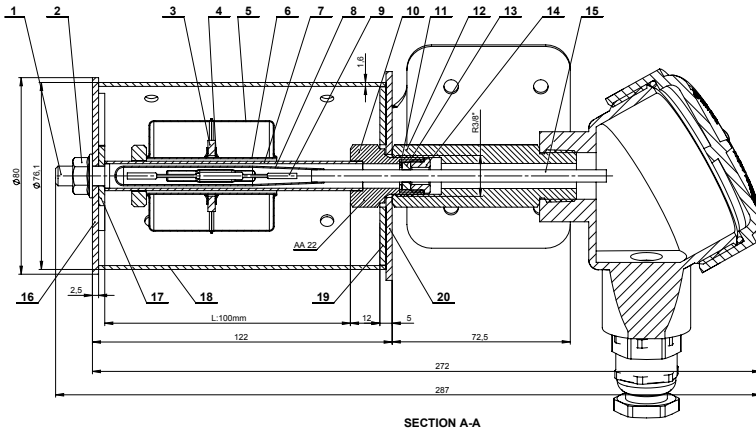

1. Cihazın dalma boyu
2. İstenilen kontak sayısı ve yerleri
3. Akışkan tipi (Yağ, yakıt, su)
4. Akışkan sıcaklığı

Boyutlar	
AU-21 (Dişli) BSP veya NPT	BOY (mm)
3/8" ve üzeri	100 ile 3000 arasındaki ölçüler için geçerlidir.

* Farklı boy, bağlantı, basınç ve uygulamalar için lütfen satış ekibimize danışınız.

AU-21 ROTLU SEVİYE ŞALTERİ

IP68+EX PROOF KAFES KORUMALI TEST KOLLU SEVİYE ŞALTERİ

No	Parça Adı	Malzeme Listesi
1	Alt Flanş Vidası	AISI 304
2	Flanş Somunu	AISI 304
3	Şamandıra Magneti	
4	Yaylı Rondela	Yay Çeliği
5	Şamandıra Başlığı	AISI 316L
6	Şamandıra Borusu	AISI 304
7	Seviye Borusu	AISI 304
8	Makaron	
9	Switch	
10	Dişli	AISI 304
11	Rondela	Alüminyum
12	Bağlantı Parçası	AISI 303