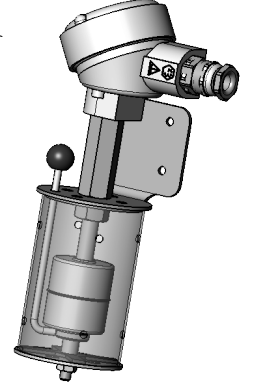

Sıvının kaldırma kabiliyeti sayesinde şamandıra tüp boyunca doğrusal olarak aşağıyukarı hareket eder. Şamandıra içindeki manyet ile reed switch birbirine yaklaştığında kontakt oluşturup, devreyi açar veya kapatır. Akışkan seviyesini kontrol etmek amacıyla bu tip on/off uygulamalarında kullanılabilir.

1. Cihazın dalma boyu
2. İstenilen kontak sayısı ve yerleri
3. Akışkan tipi (Yağ, yakıt, su)
4. Akışkan sıcaklığı

Boyutlar	
AU-21 (Dişli) BSP veya NPT	BOY (mm)
3/8" ve üzeri	100 ile 3000 arasındaki ölçüler için geçerlidir.

* Farklı boy, bağlantı, basınç ve uygulamalar için lütfen satış ekibimize danışınız.

AU-21 ROTLU SEVİYE ŞALTERİ

IP68+EX PROOF KAFES KORUMALI TEST KOLLU SEVİYE ŞALTERİ

No	Parça Adı	Malzeme Listesi
1	Alt Flanş Vidası	AISI 304
2	Flanş Somunu	AISI 304
3	Şamandıra Magneti	
4	Yaylı Rondela	Yay Çeliği
5	Şamandıra Başlığı	AISI 316L
6	Şamandıra Borusu	AISI 304
7	Seviye Borusu	AISI 304
8	Makaron	
9	Switch	
10	Dişli	AISI 304
11	Rondela	Alüminyum
12	Bağlantı Parçası	AISI 303