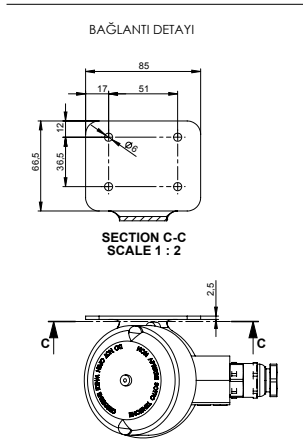

AU-21 ROTLU SEVİYE ŞALTERİ

IP68+EX PROOF KAFES KORUMALI TEST KOLLU SEVİYE ŞALTERİ

No	Parça Adı	Malzeme Listesi
1	Alt Flanş Vidası	AISI 304
2	Flanş Somunu	AISI 304
3	Şamandıra Magneti	
4	Yaylı Rondela	Yay Çeliği
5	Şamandıra Başlığı	AISI 316L
6	Şamandıra Borusu	AISI 304
7	Seviye Borusu	AISI 304
8	Makaron	
9	Switch	
10	Dişli	AISI 304
11	Rondela	Alüminyum
12	Bağlantı Parçası	AISI 303

No	Parça Adı	Malzeme Listesi
13	Kauçuk Conta	
14	Conta	AISI 304
15	Kablo	Ø 0.25
16	Alt Flanş	AISI 304
17	Alt Flanş Bağlantısı	AISI 304
18	Koruma Borusu	AISI 304
19	Üst Flanş	AISI 304
20	Üst Flanş Bağlantısı	AISI 304
21	Test Kolu	AISI 304
22	Kulp	Bakalit
23	Başlık	
24	Kablo Rakoru