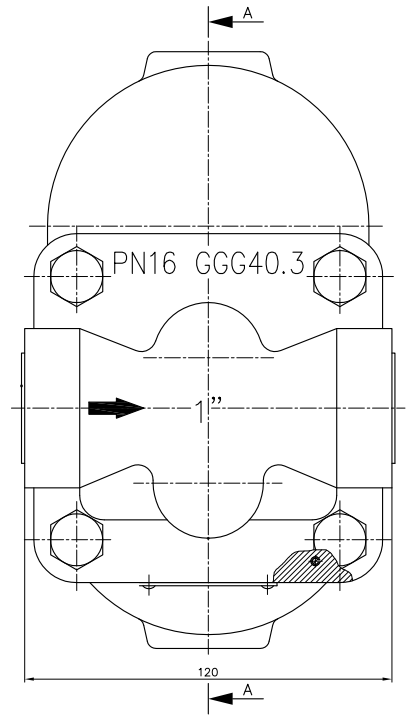

**BAĞLANTI ŞEKLİ**

Dişli	NPT acc. to ANSI B1 20.1 BSP acc. to BS 21
Flanşlı	DIN 2533

**AĞIRLIKLAR**

Bağlantı Şekli	Flanşlı	Dişli
Çaplar (mm)	25	1
Ağırlıklar (kg)	8.3	6.8

# HA-50 SIVI DEVRELERİNDEN HAVA ATICI

Tahliye Miktarları  
( 1" )

DN 25

A-A KESİTİ

B-B KESİTİ

C-C KESİTİ