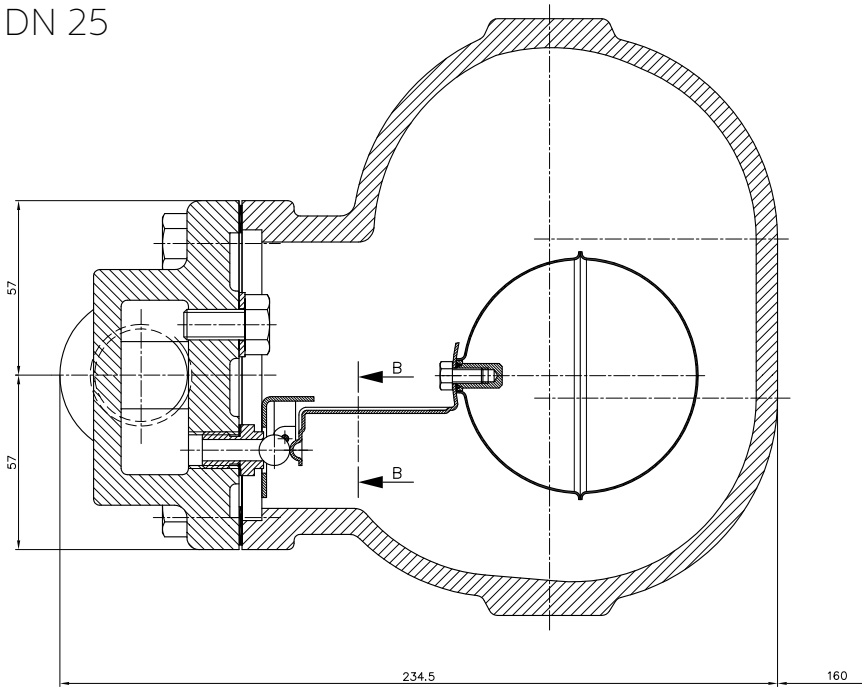

DN 25

A-A KESİTİ