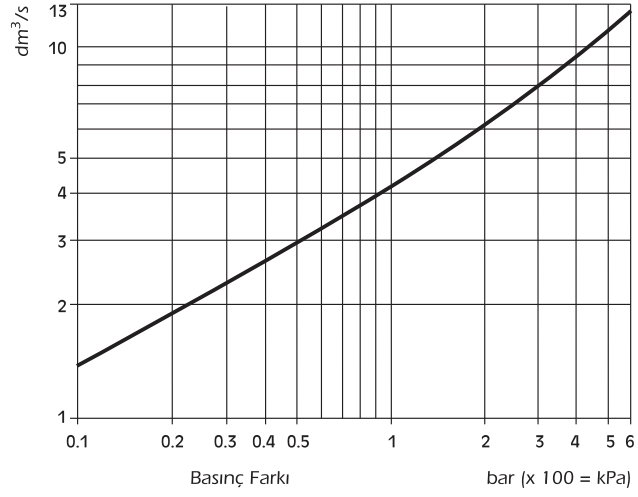

HA-50 SIVI DEVRELERİNDEN HAVA ATICI

Tahliye Miktarları
(1")