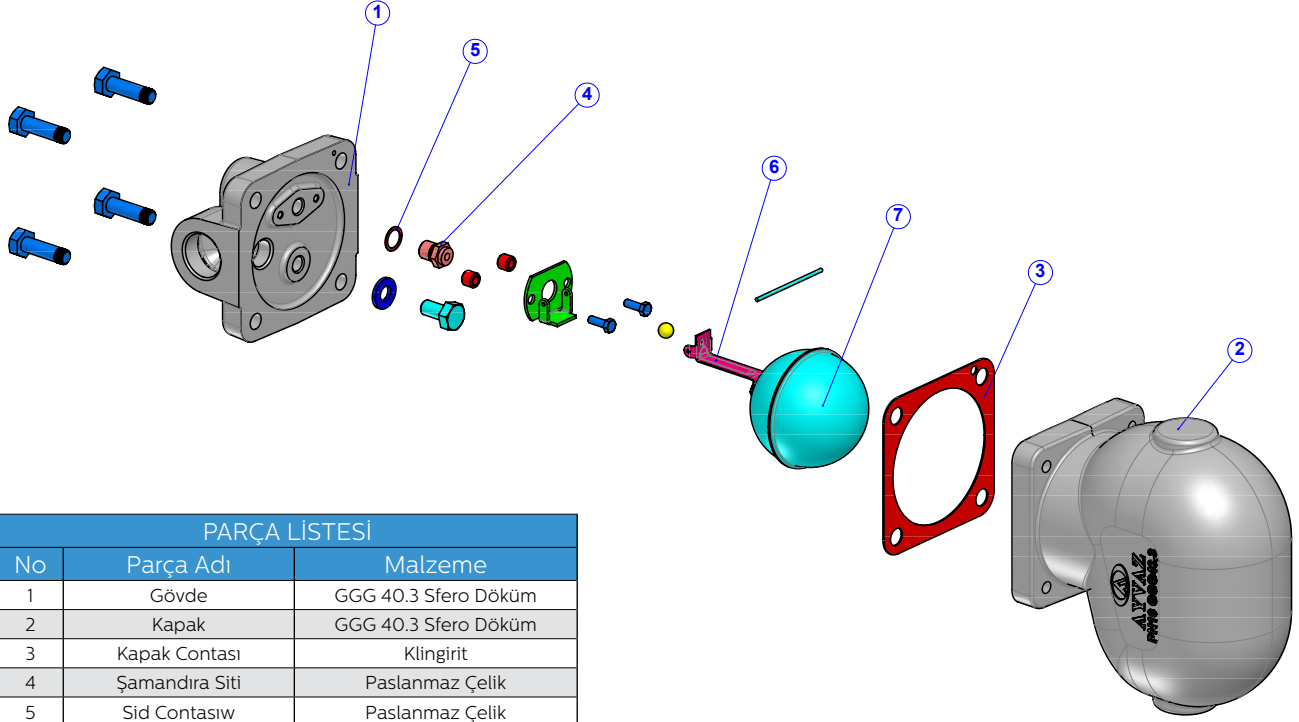

HA-50 SIVI DEVRELERİNDEN HAVA ATICI

PARÇA LİSTESİ

No	Parça Adı	Malzeme
1	Gövde	GGG 40.3 Sfero Döküm
2	Kapak	GGG 40.3 Sfero Döküm
3	Kapak Contası	Klingirit
4	Şamandıra Siti	Paslanmaz Çelik
5	Sid Contasıw	Paslanmaz Çelik
6	Şamandıra Kolu	Paslanmaz Çelik
7	Şamandıra	Paslanmaz Çelik

GENEL MÜDÜRLÜK / FABRİKA

Atatürk Sanayi Bölgesi Hadımköy Mahallesi Mustafa İnan Caddesi No: 44 Arnavutköy - İSTANBUL
Tel: +90 212 771 01 45 (pbx) | Faks: +90 212 771 47 27 | info@ayvaz.com | www.ayvaz.com

BÖLGE MÜDÜRLÜKLERİ

1. **İSTANBUL** Atatürk Sanayi Bölgesi Hadımköy Mahallesi Mustafa İnan Caddesi No: 44 Arnavutköy - İSTANBUL
   Tel: +90 212 771 01 45 (pbx) | Faks: +90 212 771 25 60 | GSM: +90 533 925 97 29 | satis@ayvaz.com
2. **İST. TUZLA** İçmeler Mevki Evliya Çelebi Mah. Genç Osman Cad. Ak İş Merkezi No: 5894 K: 1 D: 3 Tuzla - İSTANBUL | GSM: +90 530 568 25 87 | tuzla@ayvaz.com
3. **ADAPAZARI** GSM: +90 537 394 72 84 | adapazari@ayvaz.com
4. **ANKARA** Şemsettin Günaltay Cad. No: 278/7 Kırkkonaklar Çankaya / ANKARA | Tel: +90 312 446 72 96-97 | Faks: +90 312 436 52 52 | ankarabolge@ayvaz.com
5. **ANTALYA** GSM: +90 530 404 71 66 | antalyabolge@ayvaz.com
6. **BURSA** Beşevler Mah. Aktaş Sok. Güleçler İş Mrk. No: 3 K: 2/8 Nilüfer/BURSA | Tel: +90 224 256 97 45 | Faks: +90 224 256 97 46 | bursabolge@ayvaz.com
7. **GAZİANTEP** Mücahitler Mah. 52054 No'lu Sok. Güneydoğu İş Mrk. No: 10/49 GAZİANTEP
   Tel: +90 342 323 14 42 | Faks: +90 342 323 14 43 | GSM: +90 533 925 97 33 | gaziantep@ayvaz.com
8. **ADANA ŞUBE:** GSM: +90 533 925 97 28 | adanabolge@ayvaz.com
9. **DIYARBAKIR ŞUBE:** GSM: +90 533 925 97 36 | iakgun@ayvaz.com
10. **KAHRAMANMARAŞ ŞUBE:** GSM: +90 538 546 09 93 | hkizilay@ayvaz.com
11. **İZMİR** Balatçık Mah. 8914 Sok. No: 72 D: 9 Çiğli / İZMİR | Tel: +90 232 459 12 48 | Faks: +90 232 459 42 36 | izmirbolge@ayvaz.com
12. **DENİZLİ ŞUBE:** GSM: +90 530 827 17 12 | asahin@ayvaz.com
13. **KARADENİZ** GSM: +90 530 404 71 68 | karadenizbolge@ayvaz.com
14. **KOCAELİ** GSM: +90 535 201 48 26 | kocaeli@ayvaz.com
15. **KONYA** GSM: +90 538 546 09 88 | konyabolge@ayvaz.com
16. **TRAKYA** GSM: +90 530 568 25 85 | trakya@ayvaz.com