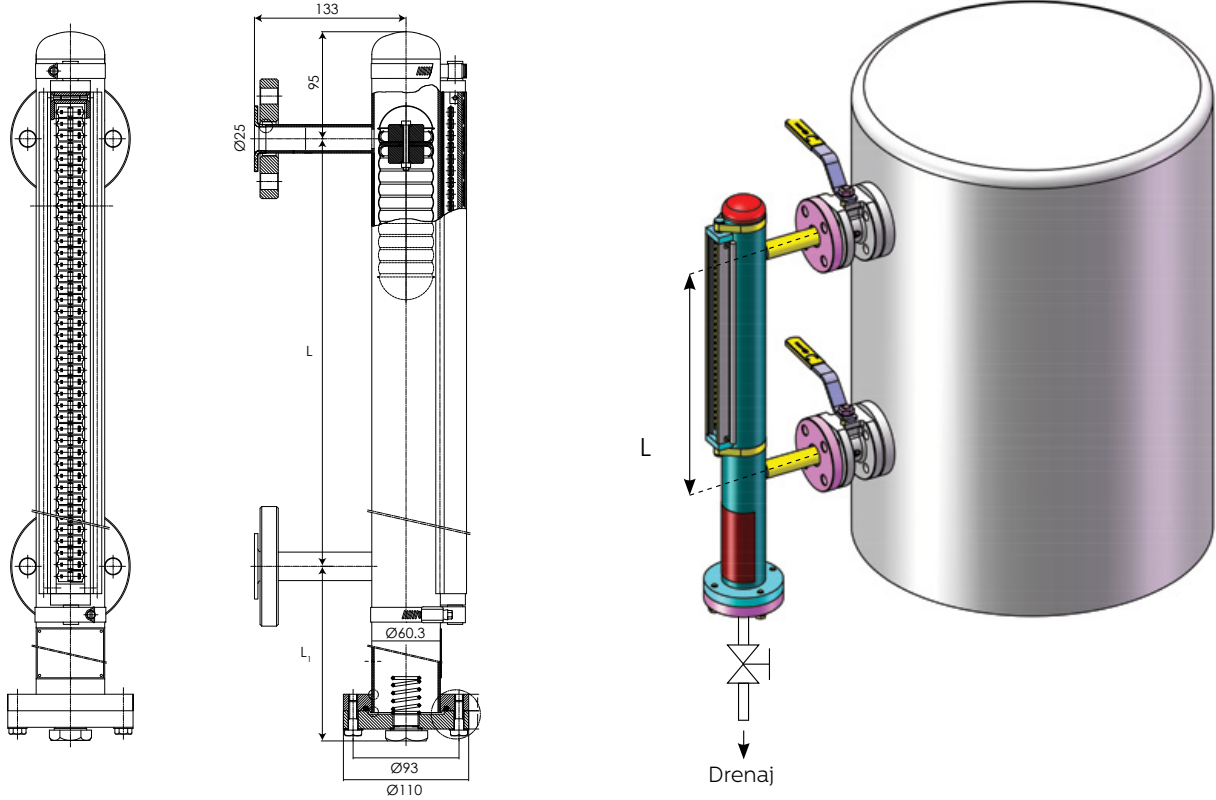

MG-33 MANYETİK SEVİYE GÖSTERGELERİ

Sipariş Aşamasında Bilinmesi Gerekenler

- Bağlantı tipi ve ölçüsü (Rakor, nipel, flanş, çap)
- Bağlantılar arası mesafe (Üst boru merkezinden alt boru merkezine)
- Kullanılacak akışkan yoğunluğu
- Akışkan sıcaklığı

YEDEK PARÇALAR

YEDEK PARÇALAR		
1	Bağlantı Tipleri	Flanş, Rakor, Nipel, Manşon
2	Flanş	Karbon Çelik / Paslanmaz Çelik (DIN, ANSI, JIS)
3	Şamandıra	Paslanmaz Çelik (PN 16/25/40)
4	By-pass Tüpü	Paslanmaz Çelik (AISI 304 / 316)
5	Civata	Paslanmaz Çelik
6	Tahliye Civatası	Paslanmaz Çelik
7	Manyetik Disk	Plastik
8	Gösterge Camı	Pleksiglas

GENEL MÜDÜRLÜK / FABRİKA

Atatürk Sanayi Bölgesi Hadımköy Mahallesi Mustafa İnan Caddesi No: 44 Arnavutköy - İSTANBUL
Tel: +90 212 771 01 45 (pbx) | Faks: +90 212 771 25 60 | GSM: +90 533 925 97 29 | satis@ayvaz.com

BÖLGE MÜDÜRLÜKLERİ

1. **İSTANBUL** Atatürk Sanayi Bölgesi Hadımköy Mahallesi Mustafa İnan Caddesi No: 44 Arnavutköy - İSTANBUL
   Tel: +90 212 771 01 45 (pbx) | Faks: +90 212 771 25 60 | GSM: +90 533 925 97 29 | satis@ayvaz.com
2. **İST. TUZLA ADAPAZARI** İçmeler Mevki Evliya Çelebi Mah. Genç Osman Cad. Ak İş Merkezi No: 5894 K: 1D: 3 Tuzla - İSTANBUL | GSM: +90 530 568 25 87 | tuzla@ayvaz.com
   GSM: +90 537 394 72 84 | adapazari@ayvaz.com
3. **ANKARA** Şemsettin Günaltay Cad. No: 278/7 Kırkkonaklar Çankaya / ANKARA | Tel: +90 312 446 72 96-97 | Faks: +90 312 436 52 52 | ankarabolge@ayvaz.com
   GSM: +90 530 404 71 66 | antalyabolge@ayvaz.com
4. **ANTALYA** Beşevler Mah. Aktaş Sok. Güleçler İş Mrk. No: 3 K: 2/8 Nilüfer/BURSA | Tel: +90 224 256 97 45 | Faks: +90 224 256 97 46 | bursabolge@ayvaz.com
5. **BURSA** Mücahitler Mah. 52054 No'lu Sok. Güneydoğu İş Mrk. No: 10/49 GAZİANTEP
   Tel: +90 342 323 14 42 | Faks: +90 342 323 14 43 | GSM: +90 533 925 97 33 | gaziantep@ayvaz.com
6. **GAZİANTEP** Adana ŞUBE: GSM: +90 533 925 97 28 | adanabolge@ayvaz.com
   Diyarbakır ŞUBE: GSM: +90 533 925 97 36 | iakgun@ayvaz.com
   Kahramanmaraş ŞUBE: GSM: +90 538 546 09 93 | hkizilay@ayvaz.com
7. **İZMİR** Balatçık Mah. 8914 Sok. No: 72 D: 9 Çiğli / İZMİR | Tel: +90 232 459 12 48 | Faks: +90 232 459 42 36 | izmirbolge@ayvaz.com
   Denizli ŞUBE: GSM: +90 530 827 17 12 | asahin@ayvaz.com
8. **KARADENİZ** GSM: +90 530 404 71 68 | karadenizbolge@ayvaz.com
9. **KOCAELİ** GSM: +90 535 201 48 26 | kocaeli@ayvaz.com
10. **KONYA** GSM: +90 538 546 09 88 | konyabolge@ayvaz.com
11. **TRAKYA** GSM: +90 530 568 25 85 | trakya@ayvaz.com