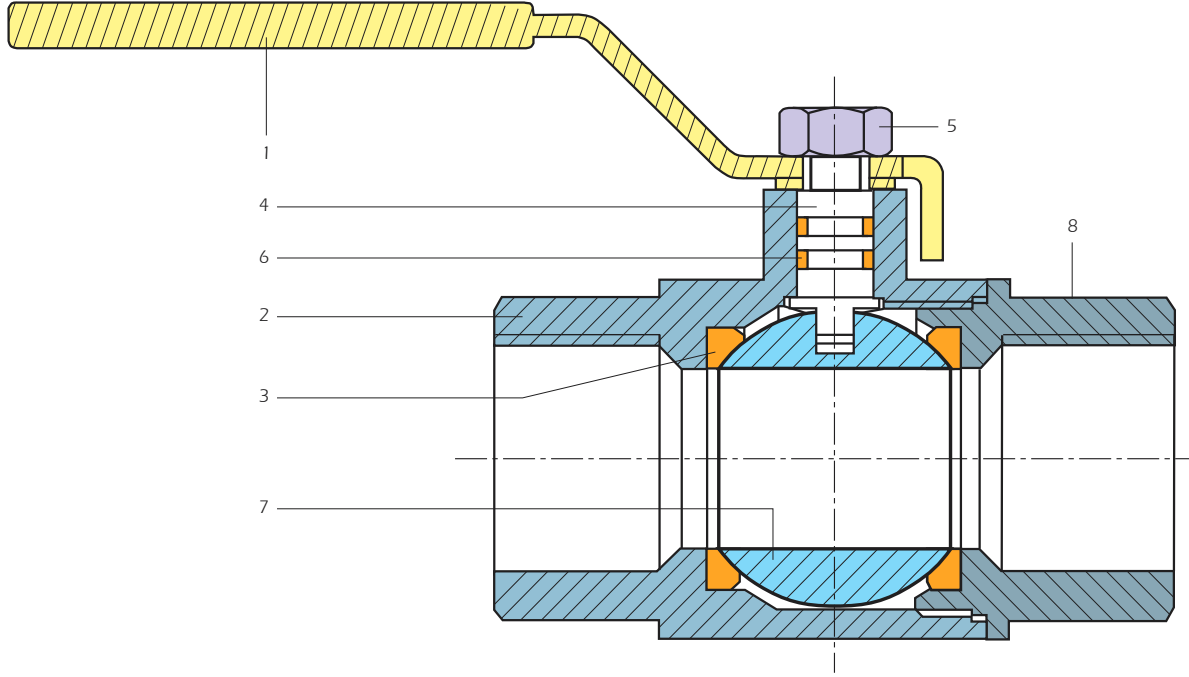

DK 107

PİRİNÇ KÜRESEL VANA (Doğalgaz için) / BRASS BALL VALVE (For natural gas)

YEDEK PARÇALAR / SPARE PARTS

No	Parça adı / Part name	Malzeme / Material
1	Kol / Handle	Karbon çelik / Carbon steel
2	Gövde / Body	Pirinç / Brass
3	Yatak / Seat	PTFE
4	Salmastra / Gland	Paslanmaz çelik / Stainless steel
5	Salmastra somunu / Gland	Karbon çelik / Carbon steel
6	Yatak / Seat	PTFE
7	Küre / Ball	Paslanmaz çelik / Stainless steel
8	Kapak / Cover	Pirinç / Brass

BOYUTLAR / DIMENSIONS

	D	d	h	k	L
DN 15	1/2"	15	37	95	75
DN 20	3/4"	20	38	95	80
DN 25	1"	25	56	115	90
DN 32	1 1/4"	32	61	115	110
DN 40	1 1/2"	40	74	155	120
DN 50	2"	50	81	155	140