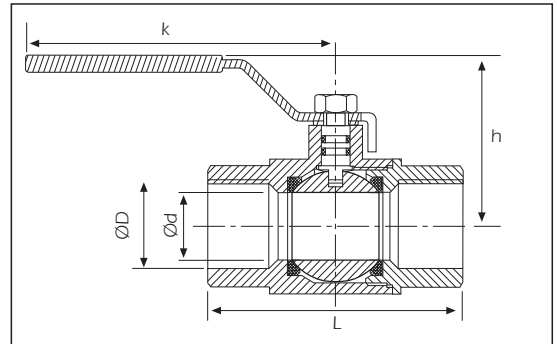

## DK 107

**PIRİNÇ KÜRESEL VANA  
( Doğalgaz için )**

**BRASS BALL VALVE  
( For natural gas )**

Doğalgaz tesisatları için dizayn edilmiş,  
TSE'ye uygun pirinç gövdeli küresel vanadır.

**ÖZELLİKLER:**

- \* Çalışma basıncı: 16 bar
- \* Test basıncı: 24 bar
- \* Çalışma sıcaklığı: 120°C
- \* Bağlantı tipi: Dışlı

## BOYUTLAR / DIMENSIONS

	D	d	h	k	L
DN 15	1/2"	15	37	95	75
DN 20	3/4"	20	38	95	80
DN 25	1"	25	56	115	90
DN 32	1 1/4"	32	61	115	110
DN 40	1 1/2"	40	74	155	120
DN 50	2"	50	81	155	140

**AYVAZ** HACI AYVAZ ENDÜSTRİYEL MAMÜLLER  
SANAYİ VE TİCARET A.Ş.